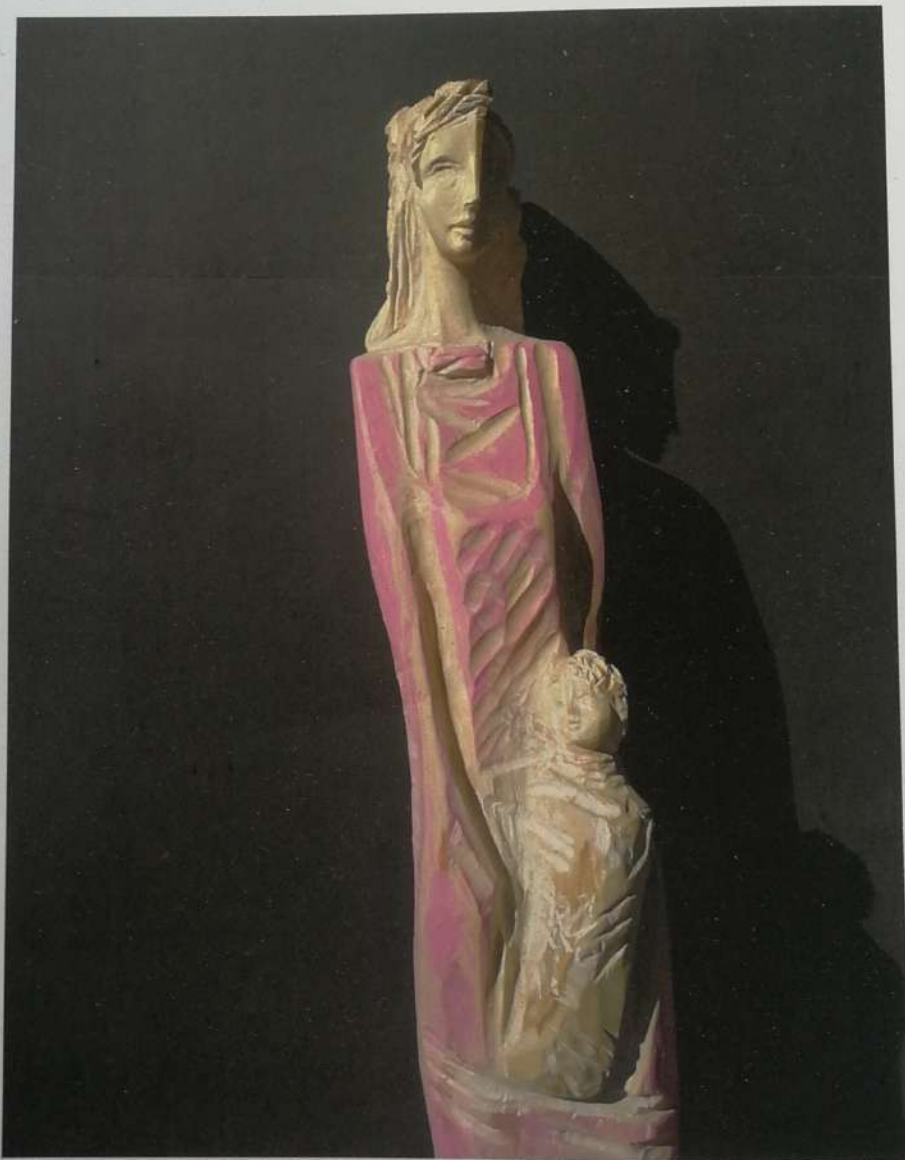

Artisti '22

ANNUARIO INTERNAZIONALE D'ARTE CONTEMPORANEA

testi di LUCA BEATRICE, ANGELO CRESPI, SANDRO SERRADIFALCO, VITTORIO SGARBI

Insero speciale dedicato all'Artista **LOIS ROTTONARA - ROTT**

Maternità
tiglio policromo,
cm 138x17x23

ART NOW
serradifalco editore

MONDADORI
STORE

Cavalli - acrilico su tela, cm 50x70

Questi *Cavalli* di Lois Rottonara Rott hanno questo di particolare, l'accento rosso delle briglie, che geometrizza la superficie pittorica isolando gli altri protagonisti dell'opera: gli esseri umani, stilizzati, meno realistici dei cavalli, quasi manichini, mentre sullo sfondo si aprono direzioni di colore esplosive e a raggiera, come se i due gruppi protagonisti del quadro fossero le lancette di un quadrante.

Emanuele Beluffi

Haute Couture
acrilico su tela
cm 100x140

QUOTAZIONI

OPERE:

da euro 1.000,00
a 40.000,00

SIGNIFICATIVE PARTECIPAZIONI E RICONOSCIMENTI

2013/2016 - Esposizione al MART di Rovereto; Spoleto Arte a cura di Vittorio Sgarbi nel contesto del Festival dei due Mondi di Spoleto. 2017 - Videoinstallazione di quadri scenici dallo spettacolo *Il sogno di Dolasila* alla mostra *Energia creativa - tra astrazione e figurazione parallela* alla 57^a Biennale d'arte di Venezia a Palazzo Albrizzi. 2018 - Mostra *Essentia. Tra spazio e tempo* patrocinata dal Ministero degli Affari Esteri all'Istituto Italiano di Cultura a Cracovia in Polonia in occasione della Giornata del contemporaneo.